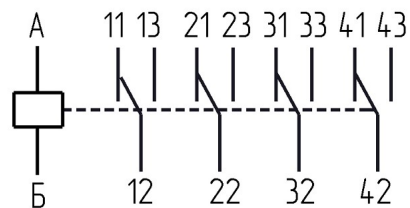

59

.647115.001-01

.647115.001

Габаритные и установочные размеры

Внешний вид

Электрическая принципиальная схема

59

50