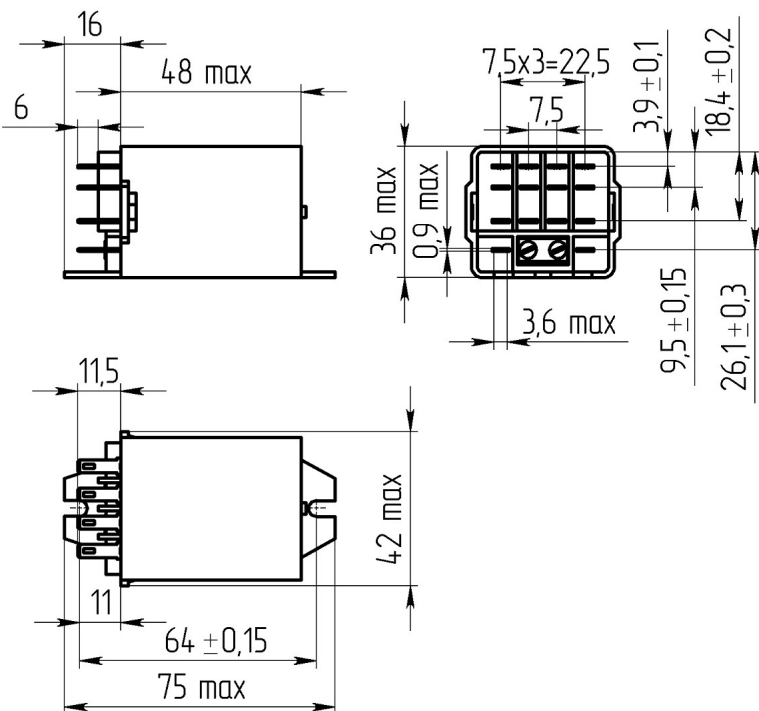

59

.647115.001-01

.647115.001

Габаритные и установочные размеры

Внешний вид

Электрическая принципиальная схема

59

50